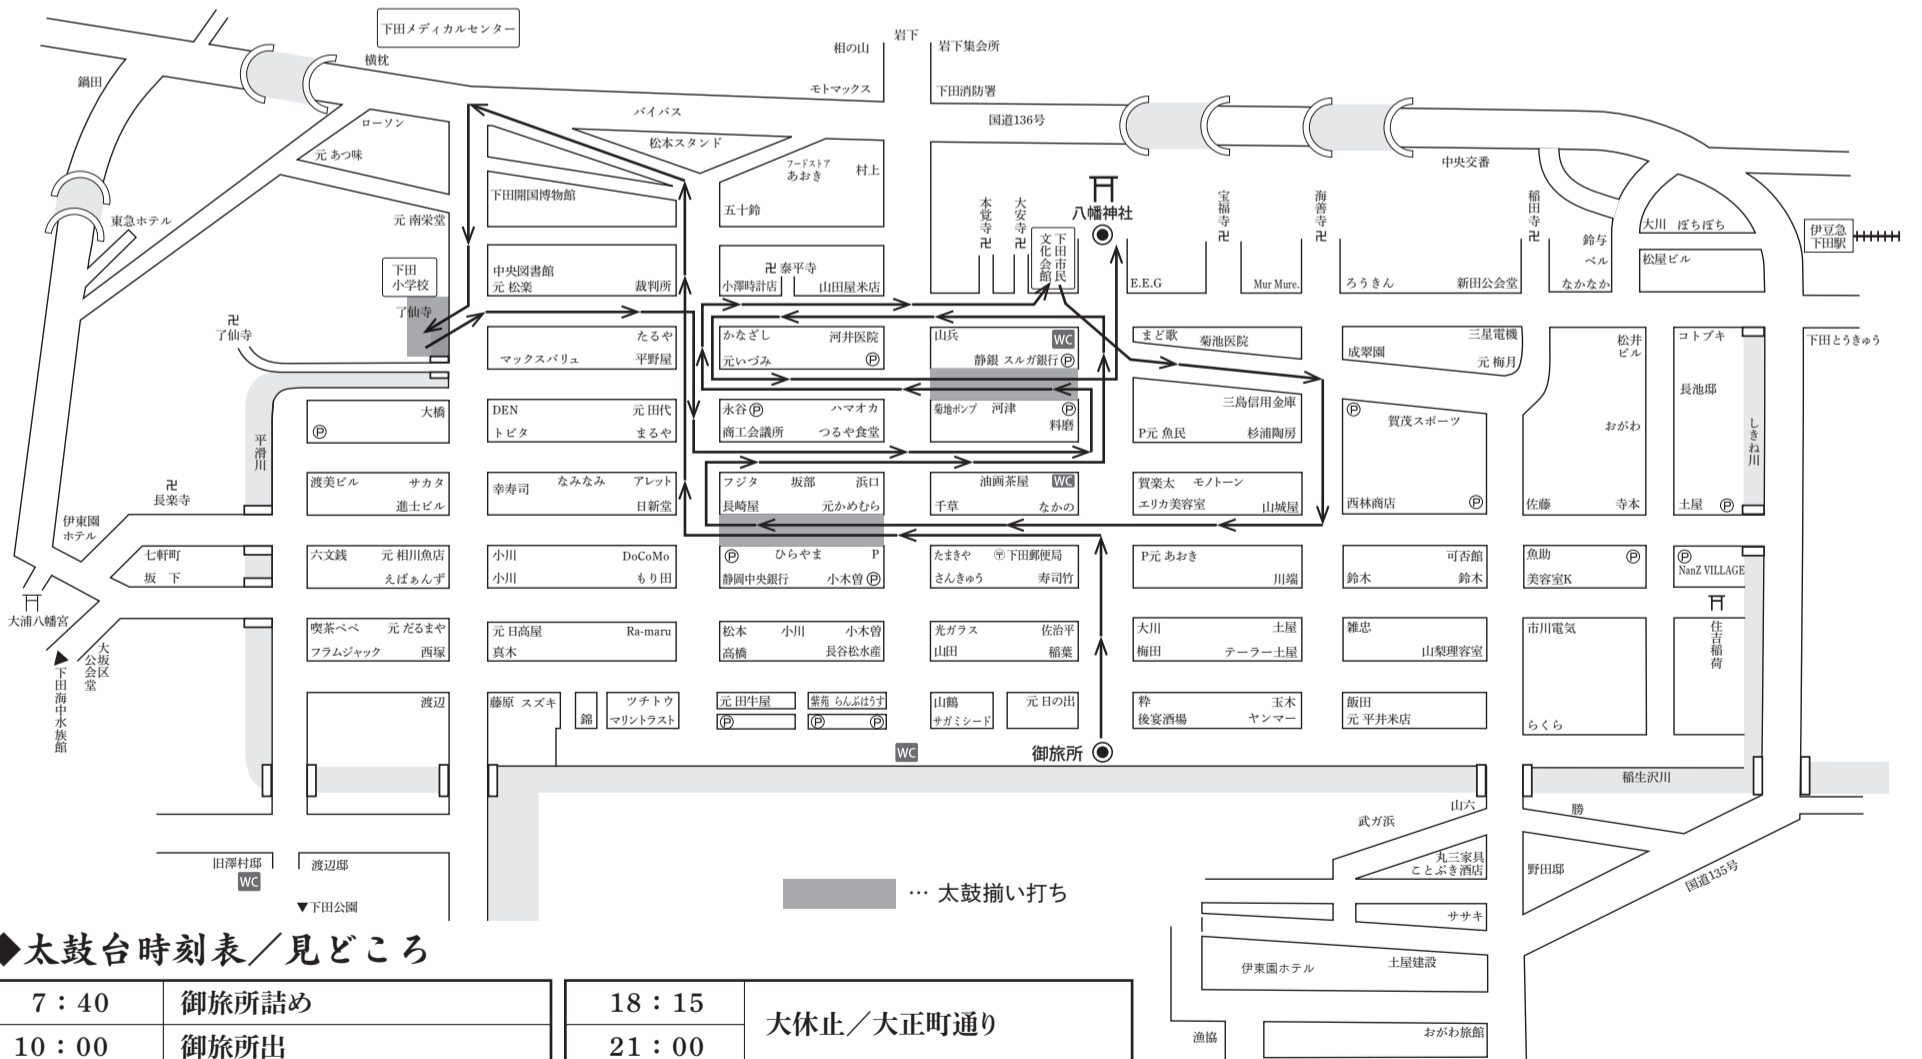

令和6年 8月14日

太鼓台巡路図

◆太鼓台時刻表/見どころ

8:20	宮詰め	16:30	夜宮換装の為、各町へ散会
12:45	宮出	19:05	御旅所にて太鼓台配置完了
13:30	御旅所入	19:15	太鼓揃い打ち
14:40頃	太鼓揃い打ち/港区コミュニティホール前にて	20:00	納涼花火大会
15:40頃	太鼓揃い打ち/住吉区公会堂前にて	20:10	

※巡幸当日の天候等の諸事情により、巡路・時間に変更が生じる事がございます。ご理解の程お願い申し上げます。

※祭典に関する連絡先は
☎ 080-1203-2378(原 執行委員長)まで お願い致します。

令和6年 8月15日

太鼓台巡路図

◆太鼓台時刻表/見どころ

7:40	御旅所詰め	18:15	大休止/大正町通り
10:00	御旅所出	21:00	太鼓揃い打ち/河津邸前にて
10:40頃	太鼓揃い打ち/了仙寺にて	21:00	宮入
11:35	大休止/市民文化会館		
17:00			
17:30頃	太鼓揃い打ち/伊勢町通りにて		

※揃い打ち・大休止時刻は、目安です。多少前後する場合があります。ご了承ください。

※巡幸当日の天候等の諸事情により、巡路・時間に変更が生じる事がございます。ご理解の程お願い申し上げます。

※祭典に関する連絡先は
☎ 080-1203-2378(原 執行委員長)まで お願い致します。