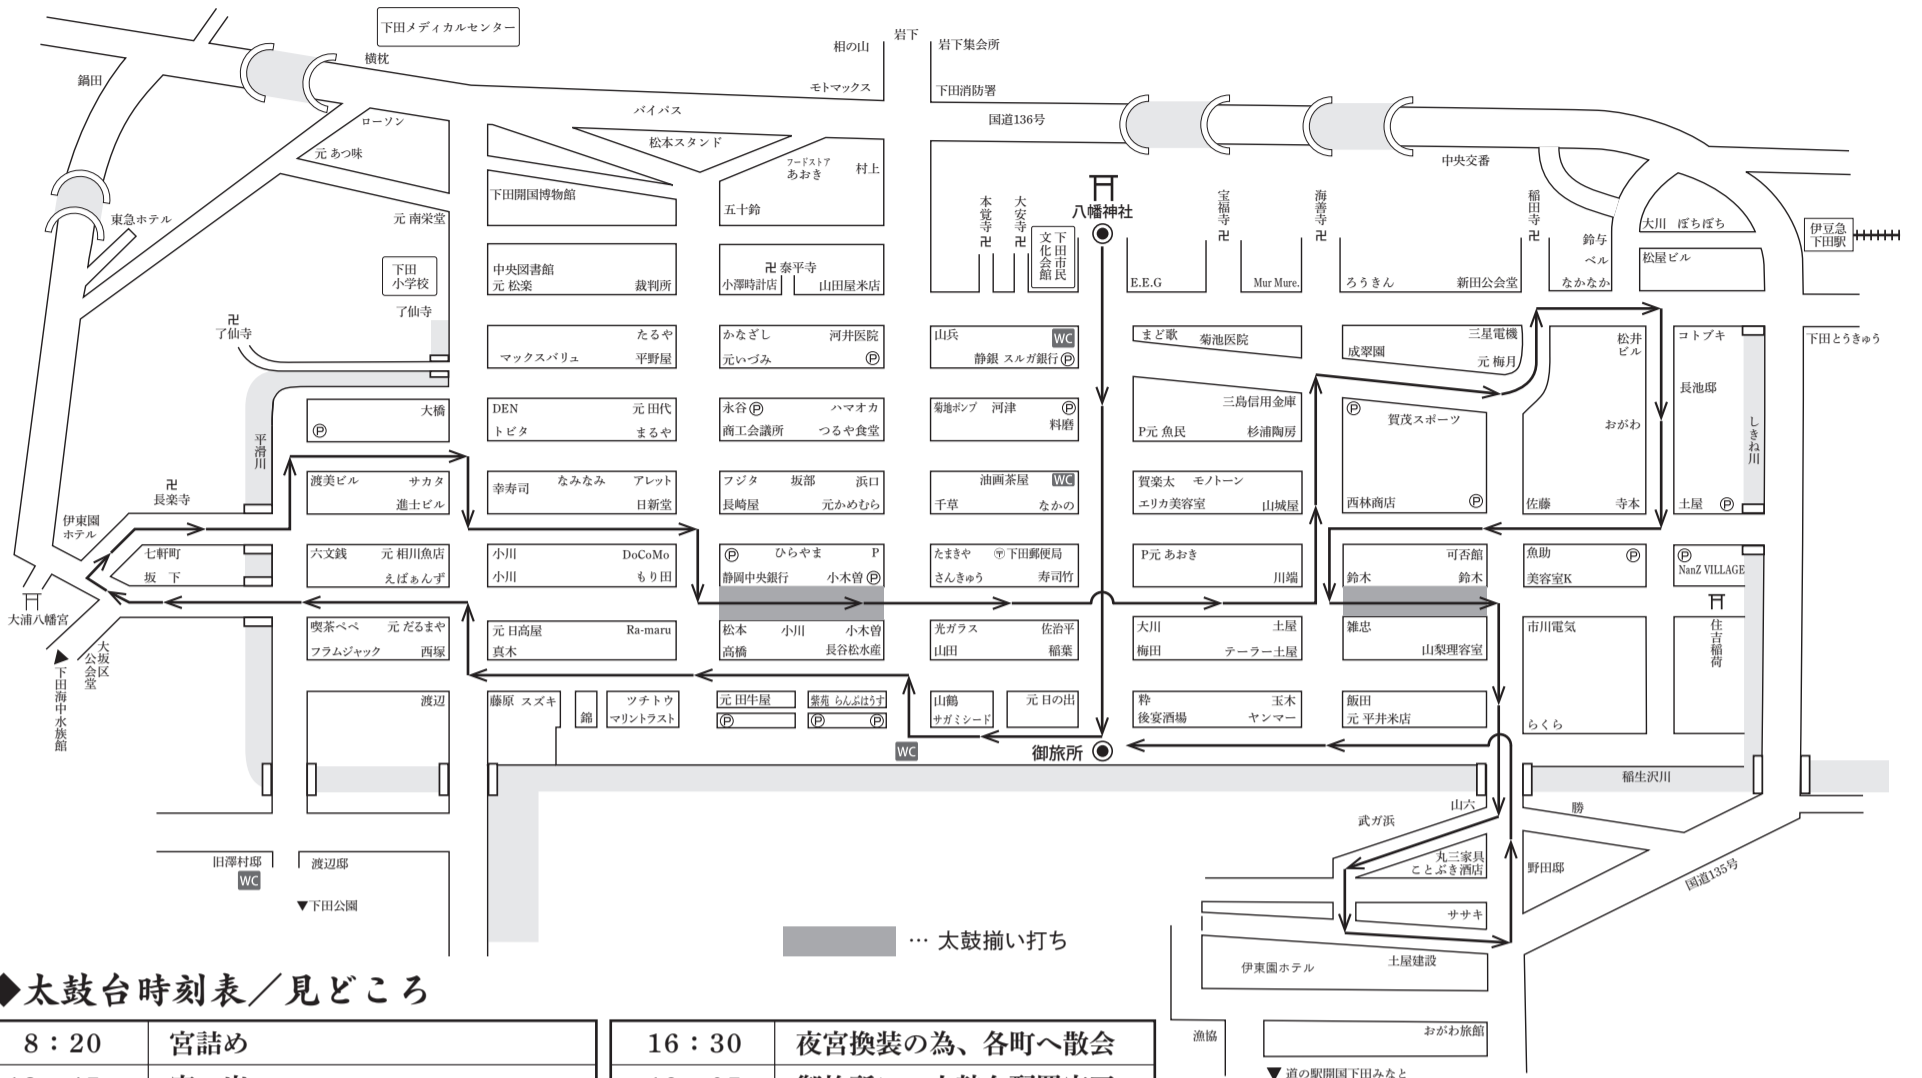

令和6年 8月14日

太鼓台巡路図

◆太鼓台時刻表/見どころ

8:20	宮詰め	16:30	夜宮換装の為、各町へ散会
12:45	宮出	19:05	御旅所にて太鼓台配置完了
13:30	御旅所入	19:15	太鼓揃い打ち
14:40頃	太鼓揃い打ち/港区コミュニティホール前にて	20:00	納涼花火大会
15:40頃	太鼓揃い打ち/住吉区公会堂前にて	20:10	

※巡幸当日の天候等の諸事情により、巡路・時間に変更が生じる事がございます。ご理解の程お願い申し上げます。

※祭典に関する連絡先は
☎ 080-1203-2378(原 執行委員長)まで お願い致します。

令和6年 8月15日

太鼓台巡路図

◆太鼓台時刻表/見どころ

7:40	御旅所詰め	18:15	大休止/大正町通り
10:00	御旅所出	21:00	太鼓揃い打ち/河津邸前にて
10:40頃	太鼓揃い打ち/了仙寺にて	21:00	宮入
11:35	大休止/市民文化会館		
17:00			
17:30頃	太鼓揃い打ち/伊勢町通りにて		

※揃い打ち・大休止時刻は、目安です。多少前後する場合があります。ご了承ください。

※巡幸当日の天候等の諸事情により、巡路・時間に変更が生じる事がございます。ご理解の程お願い申し上げます。

※祭典に関する連絡先は
☎ 080-1203-2378(原 執行委員長)まで お願い致します。