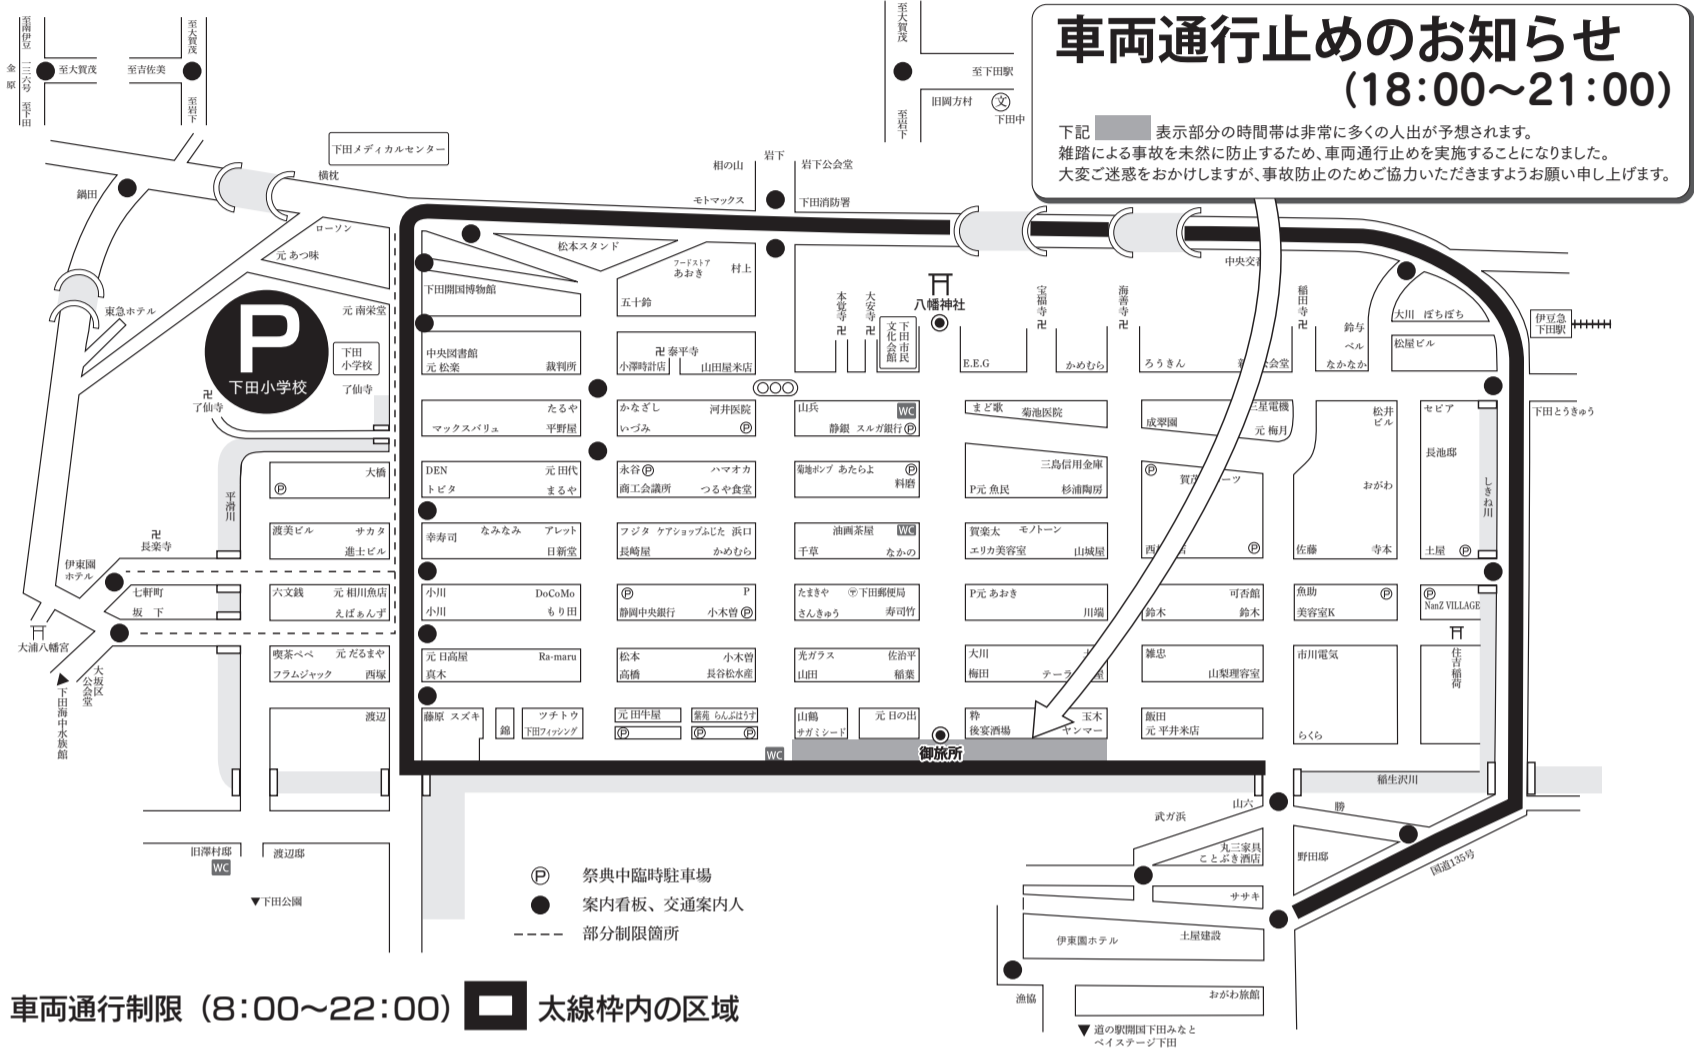

令和5年 8月14日 御神輿・太鼓台等の運行に伴う交通一時制限図

祭典に関する交通制限について

本年、下記の通り交通制限が行われます。
祭典を無事挙げていきますよう市民の皆様のご協力を心より御願ひ申し上げます。
※祭典に関する連絡先は
☎ 090-1824-7679(祭典執行委員長)まで お願い致します。

- 1、太線(■)の内側は午前8時00分より午後10時00分まで車両通行規制
- 2、駐車場(近くの駐車場を御利用ください)
・下田小学校駐車場
- 3、部分制限(-----部分)
現場の整理員の指示に従ってください。
- 4、祭典委員、執行部又は各区、区長に御問合せください。

※車での御来場はおひかえください。

車両通行制限 (8:00~22:00) ■ 太線枠内の区域

令和5年 8月15日 御神輿・太鼓台等の運行に伴う交通一時制限図

祭典に関する交通制限について

本年、下記の通り交通制限が行われます。
祭典を無事挙げていきますよう市民の皆様のご協力を心より御願ひ申し上げます。
※祭典に関する連絡先は
☎ 090-1824-7679(祭典執行委員長)まで お願い致します。

- 1、太線(■)の内側は午前7時30分より午後10時30分まで車両通行規制
- 2、駐車場(近くの駐車場を御利用ください)
・下田小学校駐車場
- 3、部分制限(-----部分)
現場の整理員の指示に従ってください。
- 4、祭典委員、執行部又は各区、区長に御問合せください。

※車での御来場はおひかえください。

車両通行制限 (7:30~22:30) ■ 太線枠内の区域