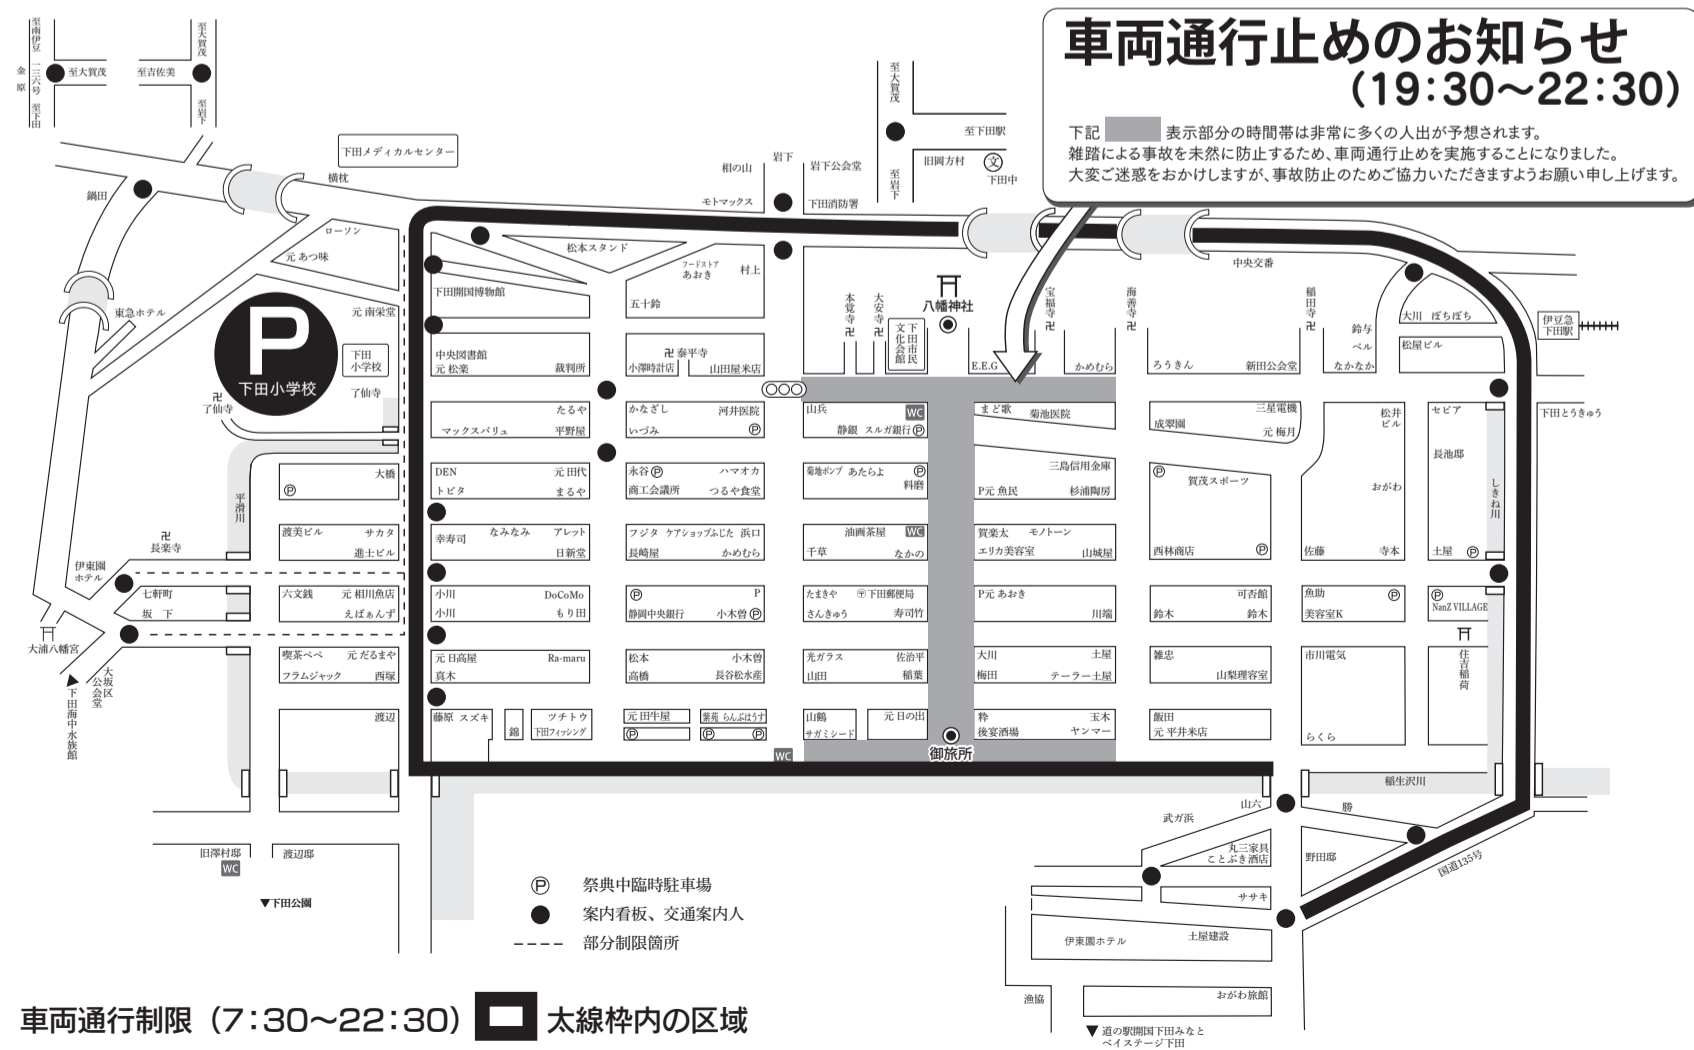

令和5年 8月14日 御神輿・太鼓台等の運行に伴う交通一時制限図

祭典に関する交通制限について

本年、下記の通り交通制限が行われます。
祭典を無事挙げていきますよう市民の皆様のご協力を心より御願ひ申し上げます。
※祭典に関する連絡先は
☎ 090-1824-7679(祭典執行委員長)まで お願い致します。

- 1、太線(■)の内側は午前8時00分より午後10時00分まで車両通行規制
- 2、駐車場(近くの駐車場を御利用ください)
・下田小学校駐車場
- 3、部分制限(-----部分)
現場の整理員の指示に従ってください。
- 4、祭典委員、執行部又は各区、区長に御問合せください。

※車での御来場はおひかえください。

車両通行制限 (8:00~22:00) ■ 太線枠内の区域

令和5年 8月15日 御神輿・太鼓台等の運行に伴う交通一時制限図

祭典に関する交通制限について

本年、下記の通り交通制限が行われます。
祭典を無事挙げていきますよう市民の皆様のご協力を心より御願ひ申し上げます。
※祭典に関する連絡先は
☎ 090-1824-7679(祭典執行委員長)まで お願い致します。

- 1、太線(■)の内側は午前7時30分より午後10時30分まで車両通行規制
- 2、駐車場(近くの駐車場を御利用ください)
・下田小学校駐車場
- 3、部分制限(-----部分)
現場の整理員の指示に従ってください。
- 4、祭典委員、執行部又は各区、区長に御問合せください。

※車での御来場はおひかえください。

車両通行制限 (7:30~22:30) ■ 太線枠内の区域