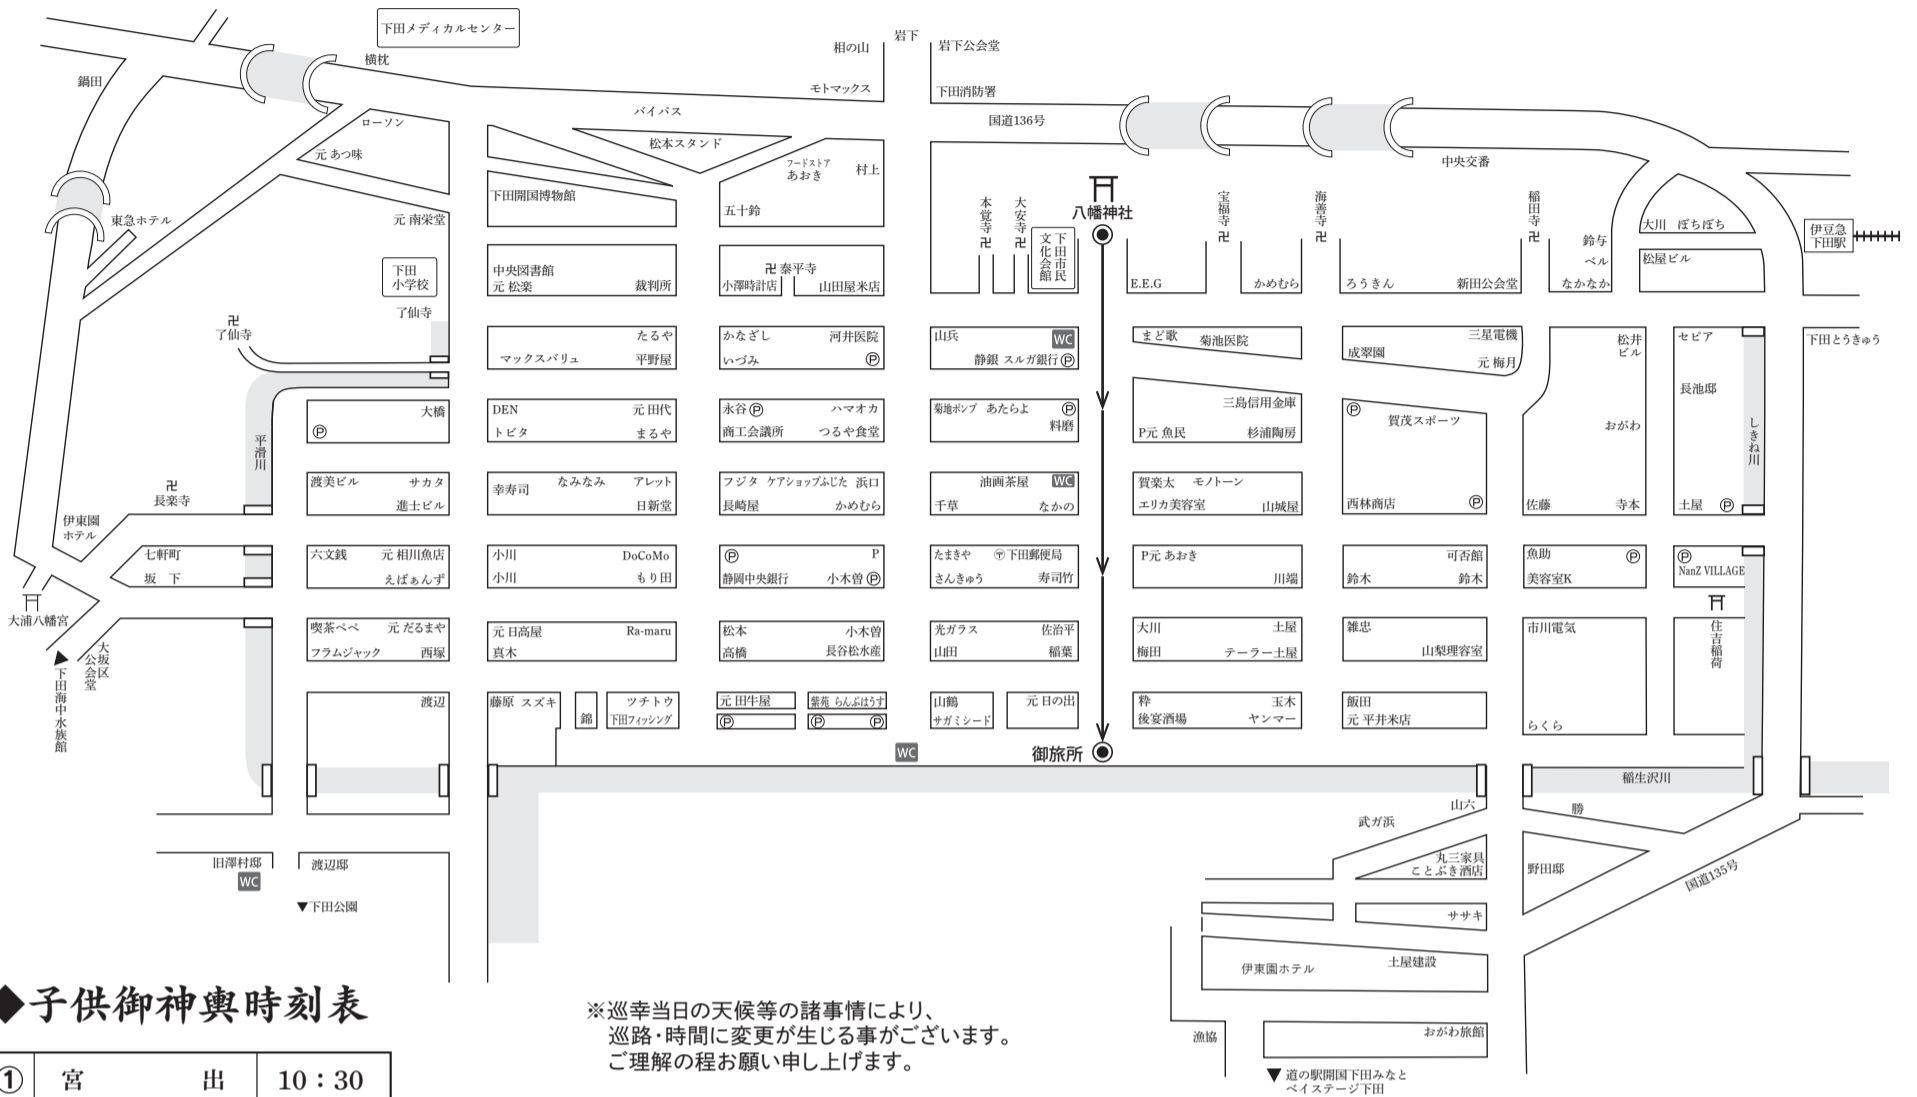

令和5年 8月14日

子供御神輿巡路図

◆子供御神輿時刻表

①	宮 出	10:30
②	御 旅 所 入	11:20

※巡幸当日の天候等の諸事情により、
巡路・時間に変更が生じる場合がございます。
ご理解の程お願い申し上げます。

※祭典に関する連絡先は
☎ 090-1824-7679(祭典執行委員長)まで お願い致します。

令和5年 8月15日

子供御神輿巡路図

◆子供御神輿時刻表

昼の部

①	御 旅 所 出	発	8:45	⑤	小川 昭午 氏子総代	着	10:00
②	小川 誠一 氏子総代	着	9:00	⑥	嶋津 安則 氏子総代	着	10:30
		発	9:10			発	10:40
③	志田 昇 氏子総代	着	9:20	⑦	白井 啓太郎 氏子総代	着	10:45
		発	9:30				
④	大川 博 氏子総代	着	9:40				
		発	9:50				

夜の部

⑧	御 旅 所 出	発	19:45
⑨	宮 入	着	20:25

※巡幸当日の天候等の諸事情により、
巡路・時間に変更が生じる場合がございます。
ご理解の程お願い申し上げます。