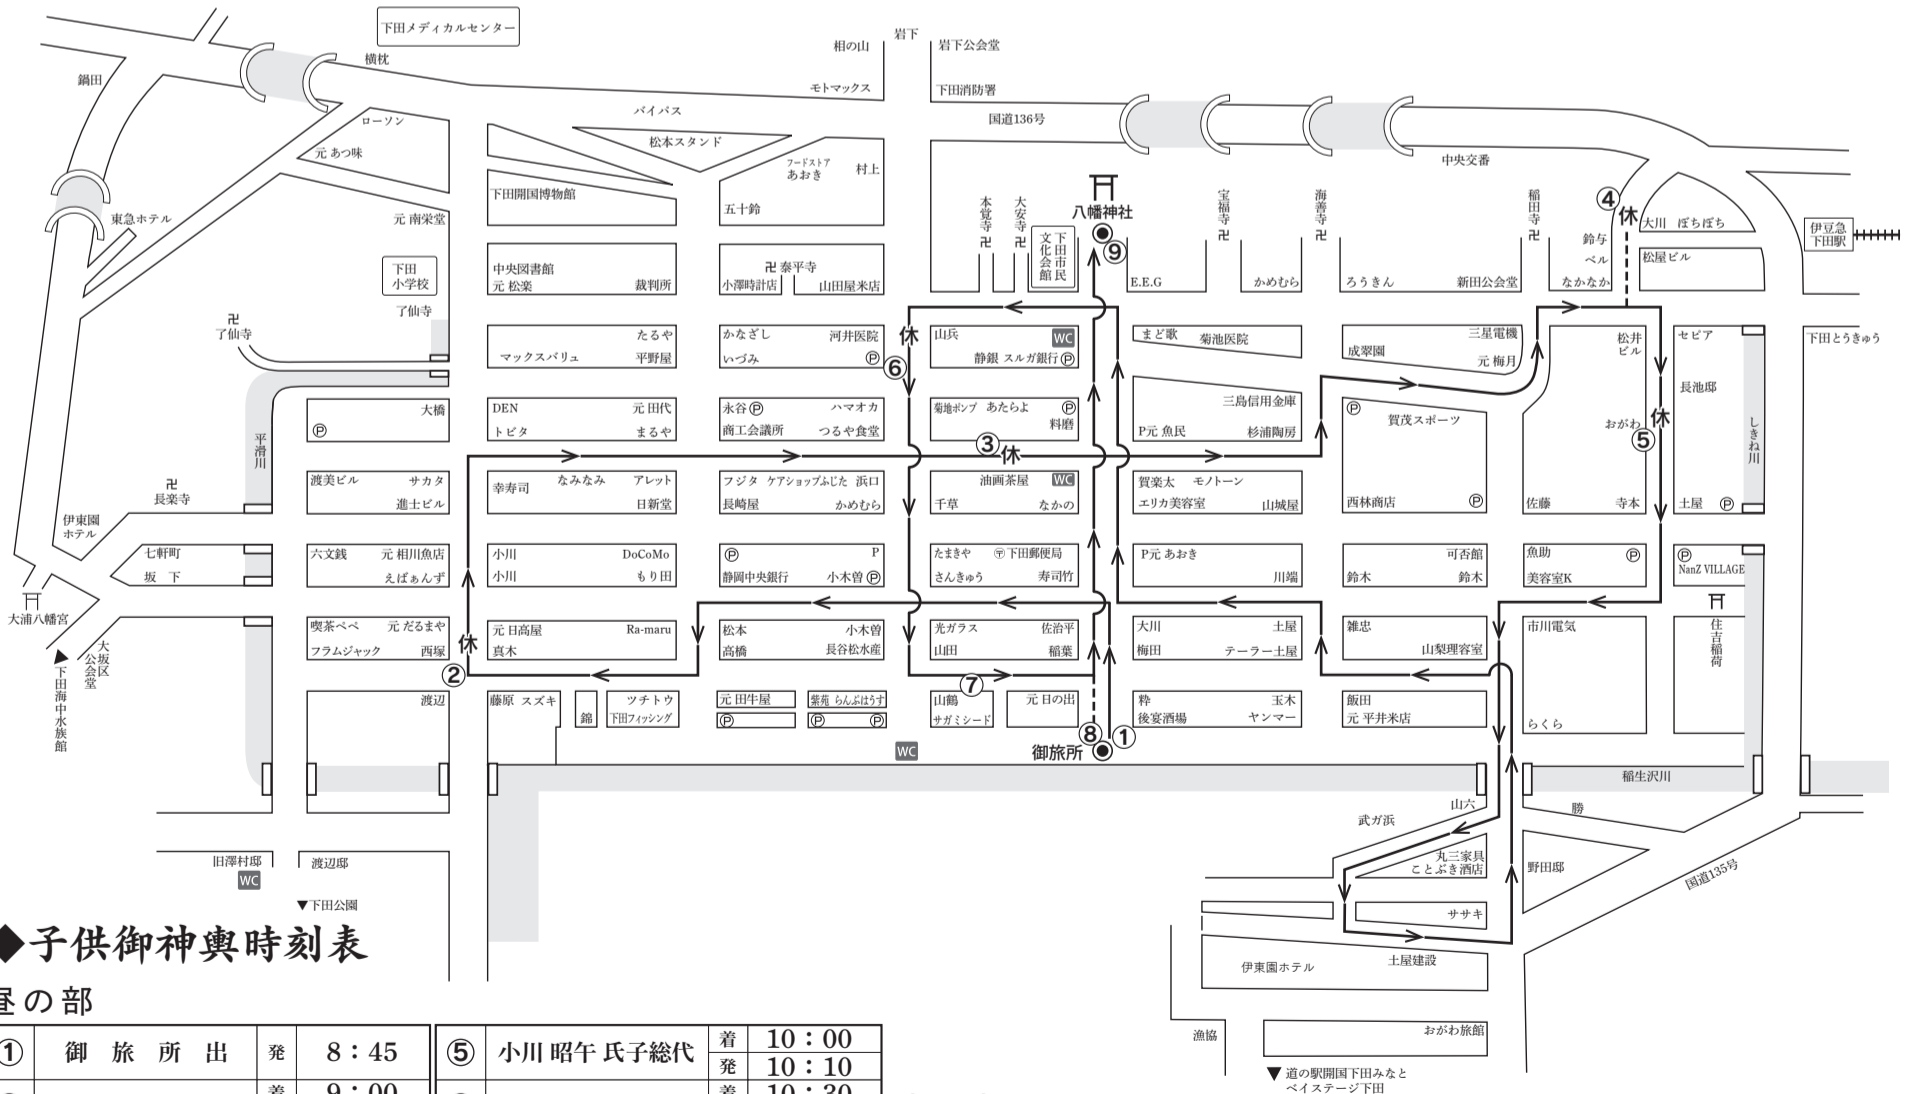

令和5年 8月14日

子供御神輿巡路図

◆子供御神輿時刻表

①	宮 出	10:30
②	御 旅 所 入	11:20

※巡幸当日の天候等の諸事情により、
巡路・時間に変更が生じる場合がございます。
ご理解の程お願い申し上げます。

※祭典に関する連絡先は
☎ 090-1824-7679(祭典執行委員長)まで お願い致します。

令和5年 8月15日

子供御神輿巡路図

◆子供御神輿時刻表

昼の部

①	御 旅 所 出	発	8:45	⑤	小川 昭午 氏子総代	着	10:00
②	小川 誠一 氏子総代	着	9:00	⑥	嶋津 安則 氏子総代	着	10:30
		発	9:10			発	10:40
③	志田 昇 氏子総代	着	9:20	⑦	白井 啓太郎 氏子総代	着	10:45
		発	9:30				
④	大川 博 氏子総代	着	9:40				
		発	9:50				

夜の部

⑧	御 旅 所 出	発	19:45
⑨	宮 入	着	20:25

※巡幸当日の天候等の諸事情により、
巡路・時間に変更が生じる場合がございます。
ご理解の程お願い申し上げます。