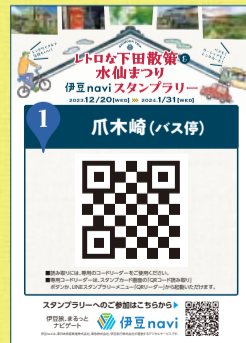

豆州やまきち
お土産クーポン
200円分

※デジタルスタンプカードのリンク
からクーポンを取得できます

乗りものを利用して
当選倍率+1倍!
指定のレンタカー、カーシェア、レンタサイクルに設置の乗りものスタンプ獲得で当選倍率が+1倍

1 爪木崎スポットは
当選倍率+1倍!
爪木崎のスタンプ獲得で当選倍率が+1倍

HOW TO JOIN!

スタンプラリーに参加しよう!

4個以上のスタンプ獲得(乗りものスタンプを含んでも可)で抽選に参加可能です。
抽選結果は、2月7日(水)午前中に伊豆naviのLINEメッセージにてお知らせいたします。

STEP 01

LINE友だちに追加

STEP 02

デジタルスタンプ
カードを取得
メニューにある「スタンプ
ラリー」ボタンからデジ
タルスタンプカードを取得

STEP 03

スポットを巡り
スタンプ獲得
スポットを巡り、掲示され
た右記QRコードを読み取
ってスタンプ獲得

STEP 04

抽選に参加しよう!
スタンプ4個以上(乗りものス
タンプを含んでも可)獲得で抽
選に参加可能!「スタンプラ
リー」ボタンより希望の商品をご
選択ください